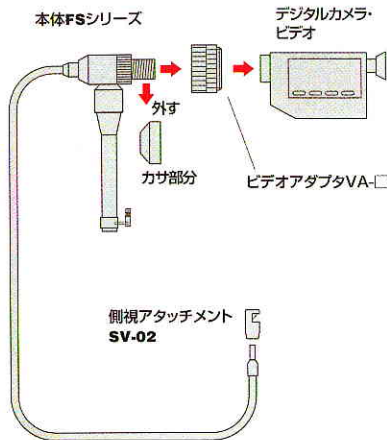

# 簡易型ファイバースコープ 見たいところに目が届く!

ファイバー画素数6000画素  
強力光源アルミニライトを採用  
デジタルカメラ・ビデオに接続可能

**オプションアダプター使用時**

システム構成

## FSシリーズ FS-1000LR

ファイバ長1000mm、6000画素の直視タイプ。  
強力光源アルミニライトを標準装備。携帯ケース付き。

## FS-500L

ファイバ長500mm、6000画素の直視タイプ。  
強力光源アルミニライトを標準装備。携帯ケース付き。

### ビデオアダプタ VA-□

デジタルカメラ・ビデオとの接続用アダプタ。  
VA-□の後にフィルタ径のサイズが入ります。

ビデオアダプタで選定の際には、事前にご使用されるデジタルカメラ・ビデオのメーカー名と型式をご連絡下さい。弊社にて接続可能か確認いたします。